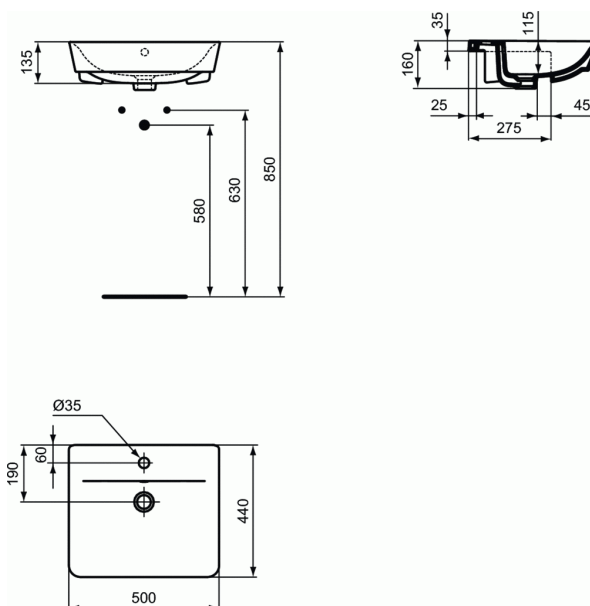

Cod produs E0308

CONNECT AIR

Lavoar 50 cm, semi-incestrat in blat

Lavoar 50 cm, semi-incestrat in blat

Cu orificiu pentru baterie

Include: Set de fixare E209167, sablonul de taiere

VV2401290525

In cutie de carton

EN 14688

Optionale recomandate:

- Sifon estetic G1 1/4 (E0079AA)
- Robinet coltar estetic (conexiune la apa G1/2, conexiunea la furtunul flexibil al bateriei 10 mm/ G3/8) - 1 bucata (A3491AA)
- Sifon pentru lavoar G1 1/4 - de tip tubular (A2305AA)
- Robinet coltar (conectare la apa G1/2, conectare la baterie 10mm/ G3/8) - 1 bucata (B7883AA)
- Adaptor pentru sifon G 1 1/4 (daca se monteaza cu baterie fara ventil) (B4801AA)